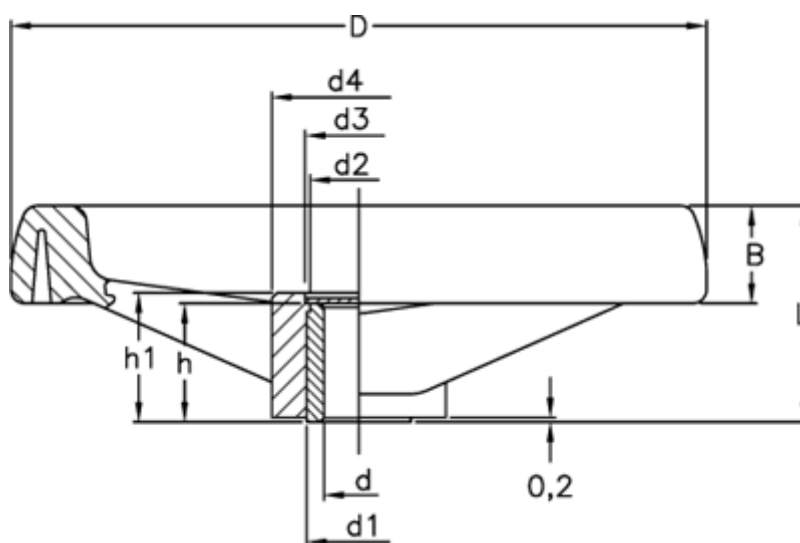

Article number: 2301078951R

Description: E+G handwheel
VRTP.300-A26

Measures

B	= 36	h	= 43
C (N m)	= 480	h1	= 46
D	= 298	L	= 78
d1	= 40	L (J)	= 36
d2	= 37		
d3	= 42		
d4	= 66		
d H7	= 26		